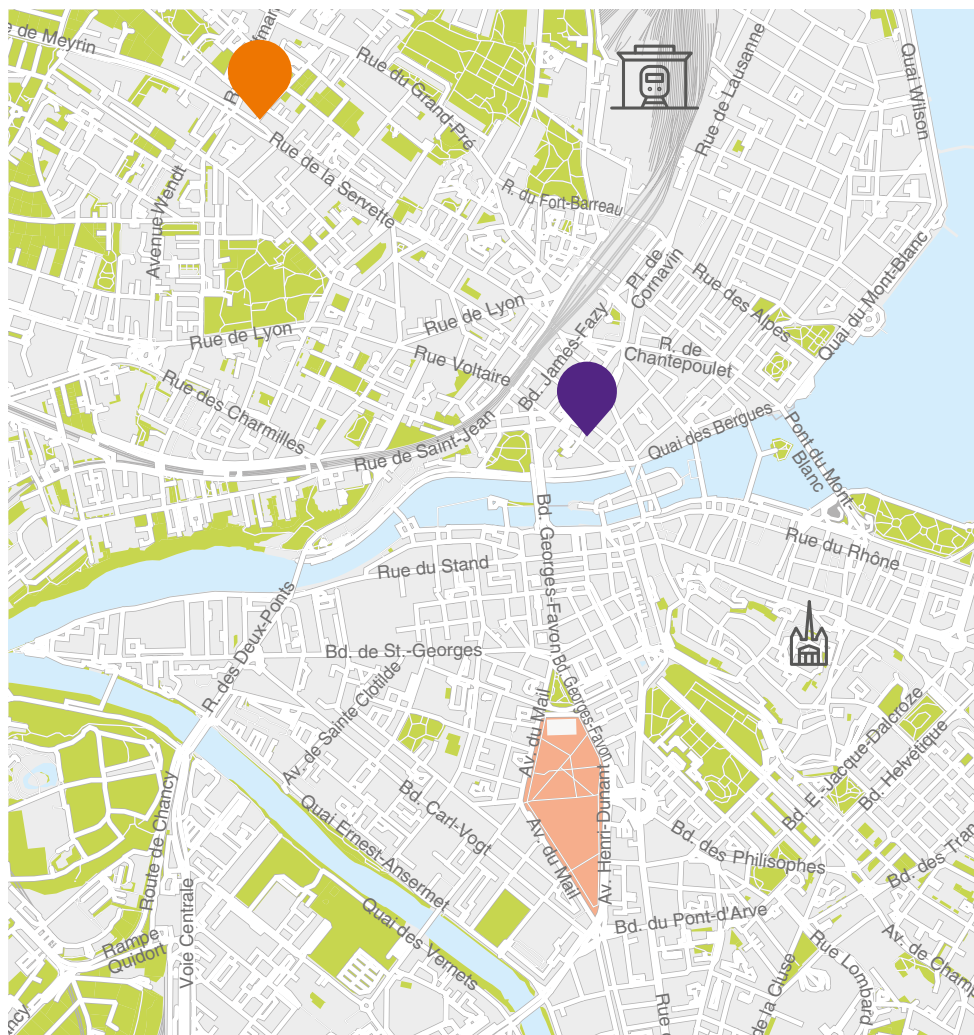

Club social rive gauche

dès le 1^{er} avril 2021

Salle communale des Asters
Rue de la Servette 100 - 1202 Genève
(accès par la rue des Asters)

Petit-déjeuner

Lundi au vendredi : **8h à 9h30**

Repas de midi

Lundi au vendredi : **11h et 12h30**

(tickets dès 8h)

Samedi : **11h à 12h**

(à l'emporter uniquement)

Dimanche : **11h et 12h30**

(tickets dès 10h30)

**Gratuit,
sur place et à l'emporter**

Version mars 2021

Club social rive gauche

Salle communale des Asters
Rue de la Servette 100
(accès par la rue des Asters)
TPG Arrêt Servette
Lignes 3, 11, 14, 18
Ouvert dès le 1^{er} avril 2021

Admissions

Hébergement d'urgence
de Frank-Thomas
Rue du Temple 8
Dès le 7 avril 2021 :
lundi, mercredi, vendredi à 14h